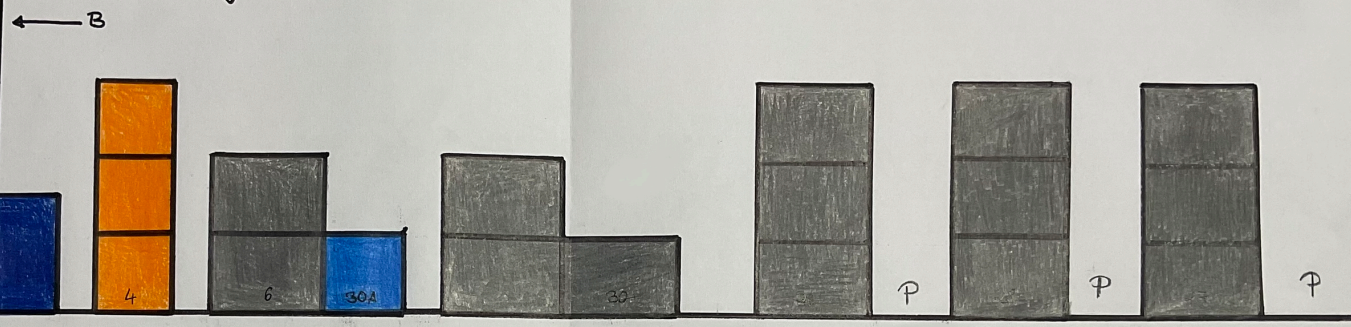

LEGENDE

- GRAU**
→ Wohnfunktion
(bewohnt & unbewohnt)
 - ORANGE**
→ Anwälte
 - ROSA**
→ Banken
hier: Volksbank
 - LILA**
→ Soziale Einrichtungen
hier: SBH Nord-Fahrschule
 - GELB**
→ Dienstleistungen
hier:
② Rentenversicherung
③ AOK
④ DebeKa
④A Ergotherapie
 - HELLBLAU**
→ Handel
hier: Eine Welt Laden
 - DUNKELBLAU**
→ Gastronomiegewerbe
hier: Imbis
 - WEIß**
→ Ärzte
hier: Zahnarzt
· Kieferorthopädie
· Stomatologie
- 156 → Hausnummer
P → Parkplätze
B → Bahnhof

KARTIERUNG von der MAXIM-GORKI-STRASSE Königs Wusterhausen

Maxim - Gorki - Straße